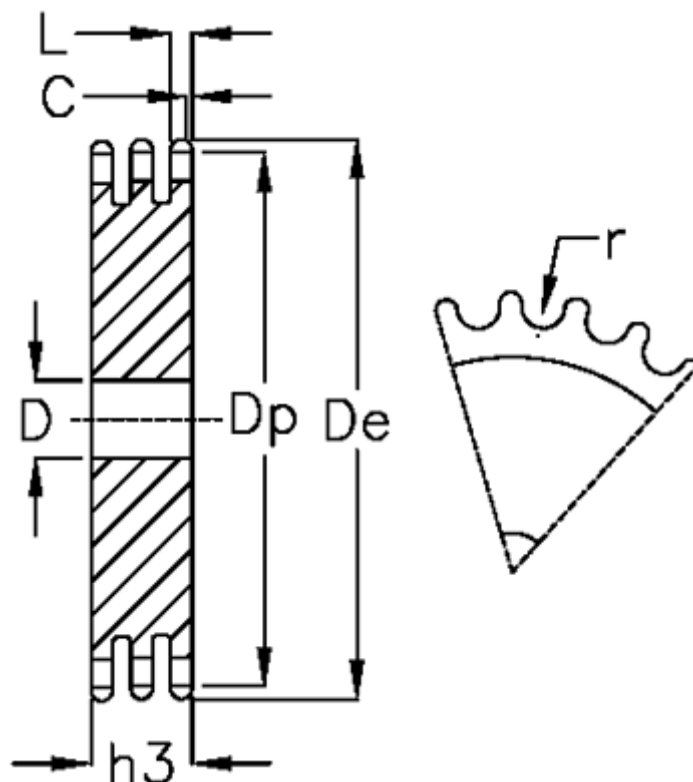

Varenummer: 616023008120  
Beskrivelse: Pladehjul 16 B-3 Z=120 triplex

## Mål

Antal tænder	= 120
C	= 3
D	= 40
De	= 982.8
Dp	= 970.33
For kædebetegnelse	= 16 B-3
For kæde størrelse	= 1 tomme x 17,02 mm
h3	= 79.6

L = 15.8
r = 15.88